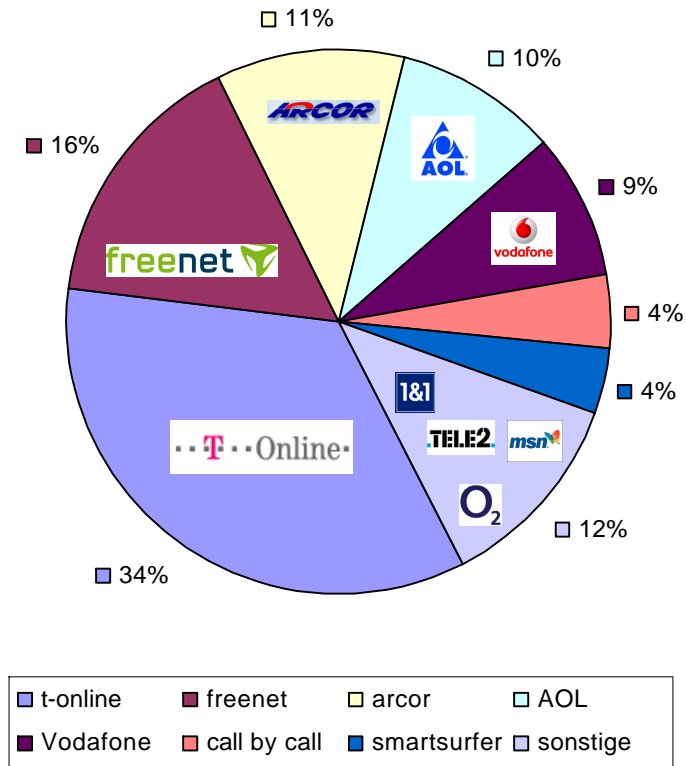

Gemeinde Cunewalde

Staatlich anerkannter Erholungsort im Oberlausitzer Bergland

Aktueller Internetzugang

Internetanschluss	Anzahl
Ja	639
Nein	419
weiß nicht	1
keine Angabe	18
gesamt:	1077

Gemeinde Cunewalde

Staatlich anerkannter Erholungsort im Oberlausitzer Bergland

Aktuelle Internetversorgung

der Bürger mit Internetzugang

Internet Art	Anzahl
Analog/ISDN	579
Mobilfunk	51
Sonstiges	4
weiß nicht	2
keine Angabe	3

Aktuelle Internetgeschwindigkeit

der Bürger mit Internetzugang

Internet Geschwindigkeit	Anzahl
bis zu 1 Mbit/s	12
bis zu 2 Mbit/s	10
bis zu 6 Mbit/s	8
bis zu 16 Mbit/s	1
Sonstiges	6
weiß nicht	12
keine Angabe	590
gesamt:	639

Gemeinde Cunewalde

Staatlich anerkannter Erholungsort im Oberlausitzer Bergland

Aktueller Internetanbieter

der Bürger mit
Internetzugang
und
benanntem
Internetanbieter

Gemeinde Cunewalde

Staatlich anerkannter Erholungsort im Oberlausitzer Bergland