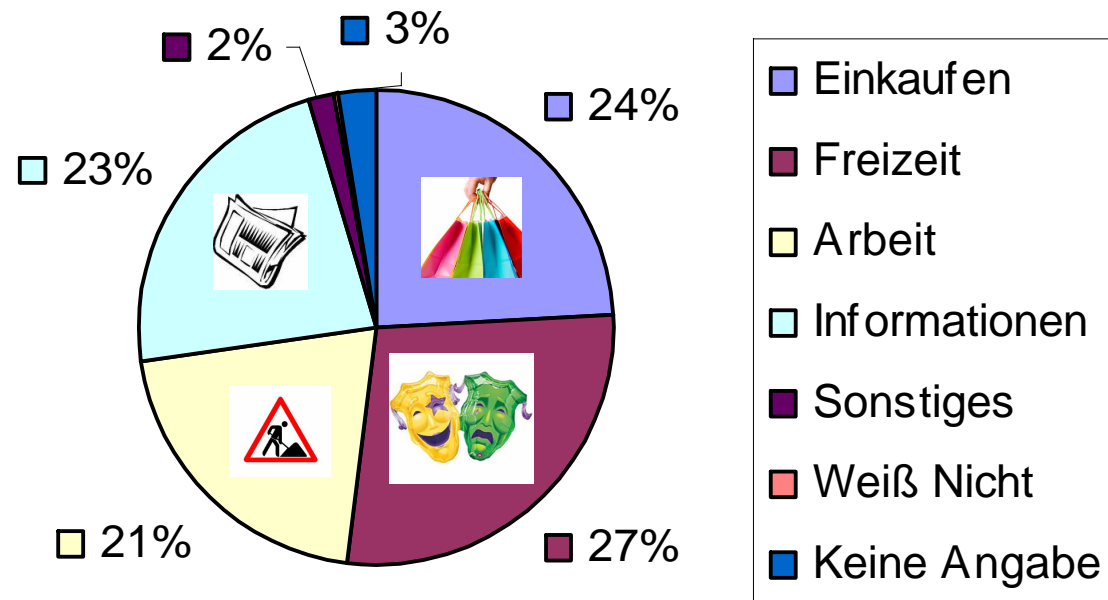

Gemeinde Cunewalde

Staatlich anerkannter Erholungsort im Oberlausitzer Bergland

Gründe der Nutzung des Internets

der Bürger mit Internetzugang